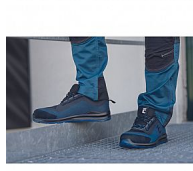

ZURRUM MF ESD S1P SRC polobotka modrá

» OBUV » POLOBOTKY » S vyztuženou špičkou » ZURRUM MF ESD S1P SRC polobotka modrá

Výrobce

[Cerva](#)

Kód zboží

633911

EAN

8591806263079

Dostupnost na hlavním skladě:

Naskladníme do 5 dnů

ZURRUM MF ESD S1P SRC polobotka modrá

» OBUV » POLOBOTKY » S vyztuženou špičkou » ZURRUM MF ESD S1P SRC polobotka modrá

Popis

Lehká bezpečnostní polobotka v moderním, sportovním designu. Svršek obuvi je vyrobený z prodyšného textilu. Protiskluzová podešev odolná olejům je vyrobena z dvouhustotního polyuretanu a zajišťuje maximální jistotu při každém kroku. Navíc obuv je vybavena komfortní vnitřní stélkou, která garantuje pohodlí během chůze. Absorpce energie v oblasti paty tlumí nárazy a omezuje pocit únavy nohou. Díky lehké, moderní bezpečnostní tužince vyrobené ze skleněného vlákna obuv splňuje požadavky normy EN ISO 20345:2011. To znamená, že chodidla jsou chráněna před stlačením silou do 15 kN nebo pádem břemena o váze do 20kg z výšky 1m. Chodidla jsou chráněna také ze spodu a to díky kompozitní stélce proti propichu. Obuv neobsahuje kovové součásti a je vybavena funkcí ESD. Proto je to ideální model pro vnitřní prostory a citlivé prostředí, kde je potřeba zabránit vzniku jisker z elektrostatického výboje anebo pro prostory vybavené bezpečnostním rámem. Díky moderním materiálům použitým na výrobu tohoto modelu nepřesahuje celková váha obuvi 495 g (půlpár rozměr 42). Minimalisticky design a moderní barvy se budou skvěle hodit k většině kolekci pracovních oděvů Cerva.

Parametry zboží

Výrobce	Cerva
Velikost	modrá
Barva	modrá
Reflexní	NE
Nehořlavý	NE
Antistatický	NE
Kyselinovzdorný	NE
Bezpečnostní kategorie	S ocelovou špičkou a odolnou podešví proti protržení