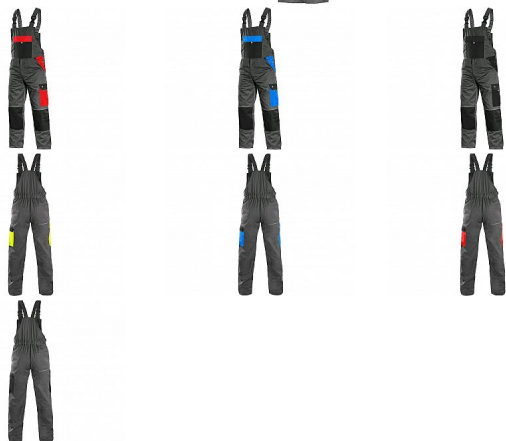

Zahradníky CXS PHOENIX CRONOS

» ODĚVY » MONTÉRKOVÉ ODĚVY » Kalhoty s lačlem

Popis

Pánské montérkové kalhoty s náprsenkou, z lehkého materiálu, náprsní kapsa s klopou, přední klínové kapsy, boční kapsa s klopou, kapsa na skládací/svinovací metr, zdvojená kolena, zadní jednoduchá kapsa, šle vzadu na gumu. Díky odlehčené gramáži vhodné pro práci nejen v letním období, ale také celoročně ve vytápěných provozech. Doporučené použití: stavebnictví, strojírenství, lehký průmysl, automobilový průmysl, logistika, skladová manipulace, spedice, autoservisy, údržba, montáže, zemědělství, učiliště, zahrada, hobby.

Výrobce

[Canis](#)

Kód zboží

MP002437

Dostupnost na hlavním skladě:

Naskladníme do 5 dnů

Parametry zboží

Rozdělení	Páni
Výrobce	Canis
Reflexní	NE
Protipořezový	NE
Nehořlavý	NE
Antistatický	NE
Kyselinovzdorný	NE