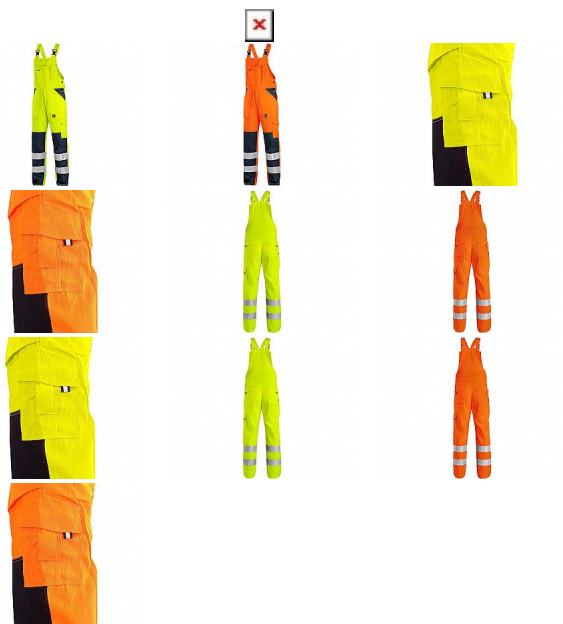

Zahradníky CXS NORWICH, výstražné, pánské

» ODĚVY » VÝSTRAŽNÉ REFLEXNÍ ODĚVY » Kalhoty s laclem

Výrobce

[Canis](#)

Kód zboží

MP718292

Dostupnost na hlavním skladě:

Naskladníme do 5 dnů

Popis

Pánské výstražné kalhoty s náprsenkou, šle s gumou vzadu, náprsní kapsa na suchý zip s menší kapsou na tužku, 2 přední kapsy, 2 zadní kapsy s patkou na suchý zip, kryté přední zapínání na zip, boční zapínání na knoflíky, levá boční kapsa s menší kapsou na tužku, 3M reflexní pásy (šíře 7 cm).

Doporučené použití: stavebnictví, silničáři, řidiči, údržba, logistika, letecká a lodní doprava, popeláři, záchranáři.

Parametry zboží

Výrobce	Canis
Reflexní	NE
Protipořezový	NE
Nehořlavý	NE
Antistatický	NE
Kyselinovzdorný	NE