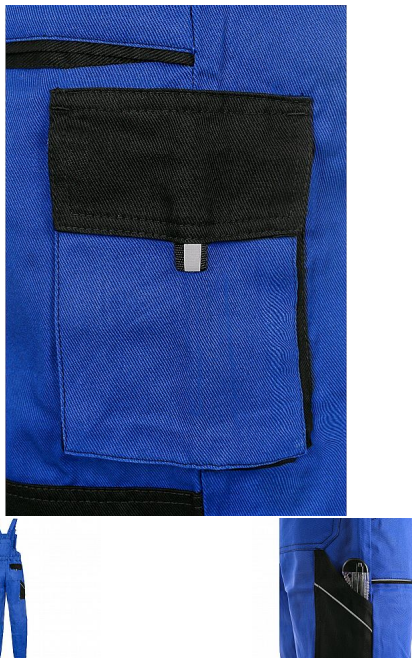

Zahradníky CXS LUXY ROBIN, pánské, 170-176cm, modro-černé 48

» ODĚVY » MONTÉRKOVÉ ODĚVY » Kalhoty s lačlem

Popis

Pánské montérkové kalhoty s náprsenkou - zkrácená varianta na výšku 170-176 cm. Náprsní kapsa na zip, pas vzadu do gumy, přední kapsy, boční kapsa na svinovací / skládací metr, boční kapsa na mobil / peněženku, zdvojená kolena, zadní kapsa s klopou, šle s gumou vzadu, reflexní doplňky. Doporučené použití: stavebnictví, lehký průmysl, logistika, skladová manipulace, autoservisy, údržba, montáže, zemědělství, zahrada, hobby.

Parametry zboží

Rozdělení

Páni

Zkrácené

ANO

Výrobce

Canis

Barva

modrá