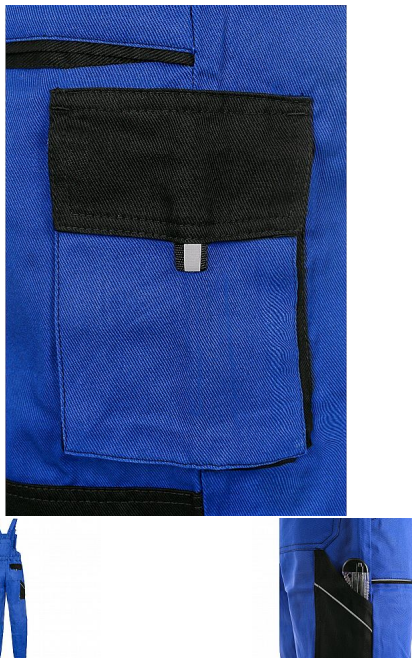

Zahradníky CXS LUXY ROBIN, pánské, 170-176cm, modro-černé 44

» ODEVY » MONTÉRKOVÉ ODEVY » Kalhoty s laelem

Popis

Pánské montérkové kalhoty s náprsenkou - zkrácená varianta na výšku 170-176 cm. Náprsní kapsa na zip, pas vzadu do gumy, přední kapsy, boční kapsa na svinovací / skládací metr, boční kapsa na mobil / peněženku, zdvojená kolena, zadní kapsa s klopou, šle s gumou vzadu, reflexní doplňky. Doporučené použití: stavebnictví, lehký průmysl, logistika, skladová manipulace, autoservisy, údržba, montáže, zemědělství, zahrada, hobby.

Parametry zboží

Rozdělení

Páni

Zkrácené

ANO

Výrobce

Canis

Barva

modrá