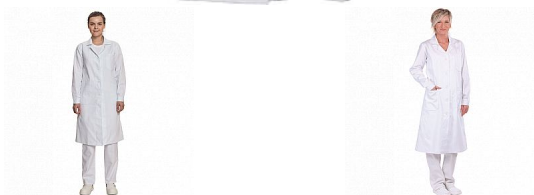

VERIS plášť dl. rukáv dámský bílý 42

» ODĚVY

Popis

dámský bavlněný plášť s dlouhým rukávem, rukáv na knoflík, 3 kapsy, vzadu volný pásek.

Výrobce

[Cerva](#)

Kód zboží

644286