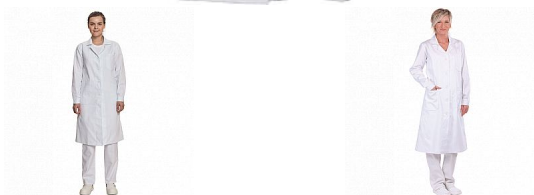

VERIS plášť dl. rukáv dámský bílý 40

» ODĚVY

Popis

dámský bavlněný plášť s dlouhým rukávem, rukáv na knoflík, 3 kapsy, vzadu volný pásek.

Výrobce

[Cerva](#)

Kód zboží

644286