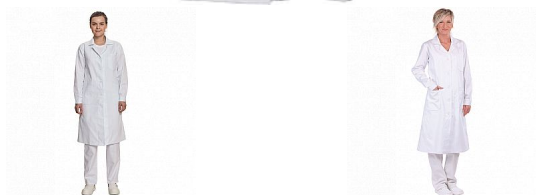

VERIS plášť dl. rukáv dámský bílý 40

» ODĚVY

Popis

dámský bavlněný plášť s dlouhým rukávem, rukáv na knoflík, 3 kapsy, vzadu volný pásek.

Výrobce

[Cerva](#)

Kód zboží

644286