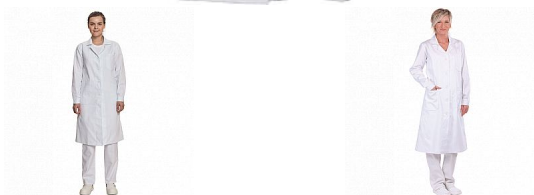

VERIS plášť dl. rukáv dámský bílý

» ODĚVY

Popis

dámský bavlněný plášť s dlouhým rukávem, rukáv na knoflík, 3 kapsy, vzadu volný pásek.

Výrobce

[Cerva](#)

Kód zboží

644286

Dostupnost na hlavním skladě:

Máme skladem

Parametry zboží

Výrobce

Cerva

Velikost

bílá

Barva