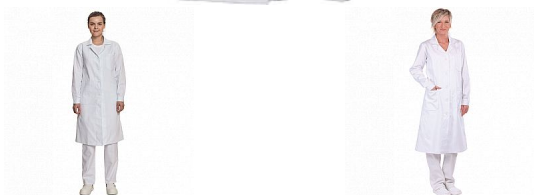

# VERIS plášť dl. rukáv dámský bílý

» ODĚVY

## Popis

Dámský bavlněný plášť s dlouhým rukávem, rukáv na knoflík, 3 kapsy, vzadu volný pásek.

Výrobce

[Cerva](#)

Kód zboží

644286

Dostupnost na hlavním skladě:

Naskladníme do 5 dnů

## Parametry zboží

Rozdělení	Dámy
Výrobce	Cerva
Velikost	bílá
Barva	bílá