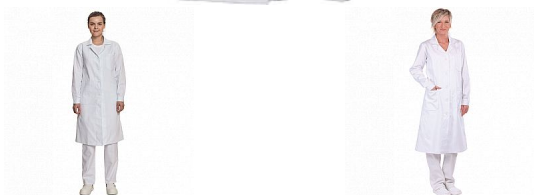

VERIS plášť dl. rukáv dámský bílý

» ODĚVY

Popis

Dámský bavlněný plášť s dlouhým rukávem, rukáv na knoflík, 3 kapsy, vzadu volný pásek.

Výrobce

[Cerva](#)

Kód zboží

644286

Dostupnost na hlavním skladě:

Naskladníme do 5 dnů

Parametry zboží

Rozdělení	Dámy
Výrobce	Cerva
Velikost	bílá
Barva	bílá