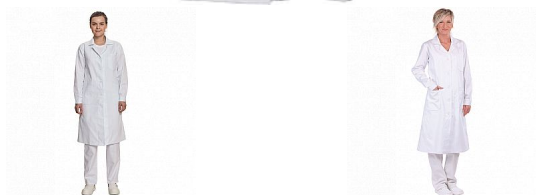

VERIS plášť dl. rukáv dámský bílý 38

» ODĚVY

Popis

dámský bavlněný plášť s dlouhým rukávem, rukáv na knoflík, 3 kapsy, vzadu volný pásek.

Výrobce

[Cerva](#)

Kód zboží

644286