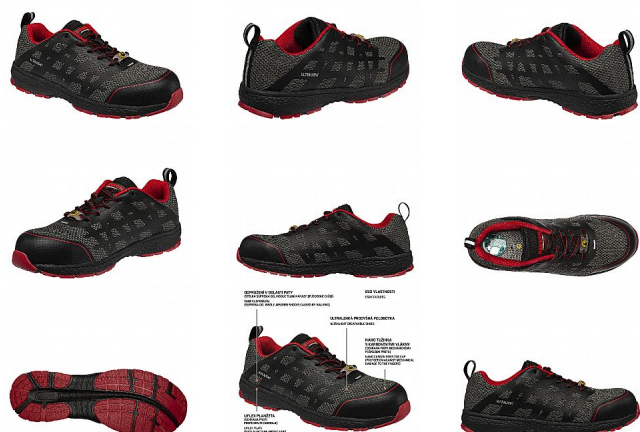

VECTRA S1P ESD NM Low 48

» OBUV » POLOBOTKY » S vyztuženou špičkou a podrážkou

Výrobce	Bennon
Kód zboží	692416
EAN	8592732058173

Dostupnost na hlavním skladě: Naskladníme do 5 dnů

VECTRA S1P ESD NM Low 48

» OBUV » POLOBOTKY » S vyztuženou špičkou a podrážkou

Popis

""Lehká bezpečnostní S1P polobotka, jež je vybavena NANO tužinkou s karbonovými vlákny (ochrana prstů) a inovativní planžetou LIFLEX (ochrana proti propíchnutí chodidla). Se svými ESD vlastnostmi je bota vhodná do EPA prostorů.

Vrchový materiál je mimořádně prodyšný, díky tomu vydrží vaše chodidla déle svěží. Pohodlí při nošení zajišťuje stélka SUPREMA Gel Insole s gelovou výplní v patě, která tlumí nárazy způsobené chůzí a příznivě působí na svalstvo nohou při dlouhodobém nebo nadměrném zatížení chodidla. Podešev má protiskluznou SRC vlastnost, navíc je odolná vůči kontaktnímu teplu.

Na poutku na patě a pod šněrováním jsou umístěny reflexní prvky pro vaši bezpečnost za tmy a šera.

Obuv je určena do čistých suchých vnitřních prostor.""

Parametry zboží

Výrobce	Bennon
Velikost	36
Reflexní	ANO
Nehořlavý	NE
Antistatický	ANO
Kyselinovzdorný	NE
Bezpečnostní kategorie	S ocelovou špičkou a odolnou podešví proti protržení