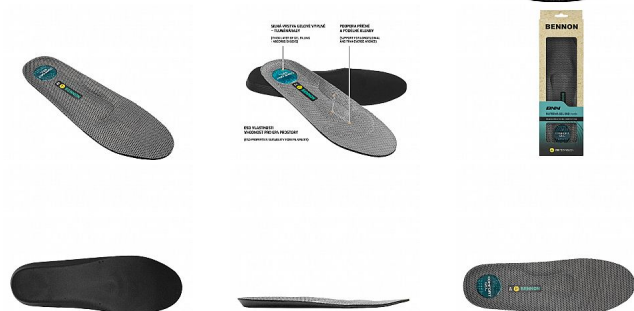

SUPREMA Gel ESD Insole 50

» OBUV » DOPLŇKY A PÉČE

Výrobce

[Bennon](#)

Kód zboží

693153

EAN

8592732040888

Dostupnost na hlavním skladě:

Naskladníme do 3 dnů

SUPREMA Gel ESD Insole 50

» OBUV » DOPLŇKY A PÉČE

Popis

Gelová anatomicky tvarovaná stélka s podporou podélné a příčné klenby. Stélka je vhodná pro zátěžové pracovní použití i aktivní trávení volného času. Silná vrstva gelové výplně v oblasti paty tlumí nárazy, příznivě působí při dlouhodobém nebo nadměrném zatížení chodidla.

Parametry zboží

Výrobce	Bennon
Reflexní	NE
Nehořlavý	NE
Antistatický	ANO
Kyselinovzdorný	NE