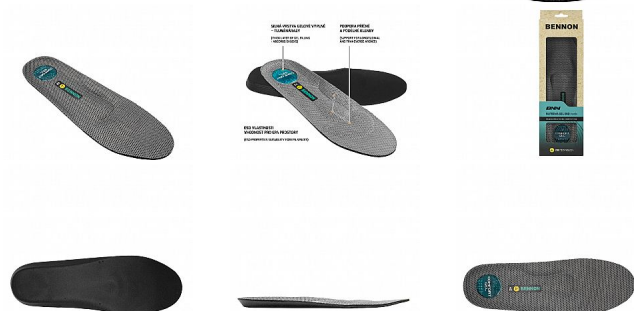

SUPREMA Gel ESD Insole 50

» OBUV » DOPLŇKY A PÉČE

Výrobce

[Bennon](#)

Kód zboží

693153

EAN

8592732040888

Dostupnost na hlavním skladě:

Naskladníme do 5 dnů

SUPREMA Gel ESD Insole 50

» OBUV » DOPLŇKY A PÉČE

Popis

Gelová anatomicky tvarovaná stélka s podporou podélné a příčné klenby. Stélka je vhodná pro zátěžové pracovní použití i aktivní trávení volného času. Silná vrstva gelové výplně v oblasti paty tlumí nárazy, příznivě působí při dlouhodobém nebo nadměrném zatížení chodidla.

Parametry zboží

Výrobce	Bennon
Reflexní	NE
Nehořlavý	NE
Antistatický	ANO
Kyselinovzdorný	NE