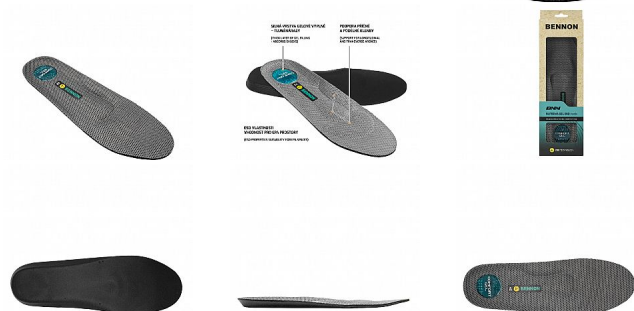

SUPREMA Gel ESD Insole 49

» OBUV » DOPLŇKY A PÉČE

Výrobce

[Bennon](#)

Kód zboží

693153

EAN

8592732040871

Dostupnost na hlavním skladě:

Naskladníme do 5 dnů

SUPREMA Gel ESD Insole 49

» OBUV » DOPLŇKY A PÉČE

Popis

Gelová anatomicky tvarovaná stélka s podporou podélné a příčné klenby. Stélka je vhodná pro zátěžové pracovní použití i aktivní trávení volného času. Silná vrstva gelové výplně v oblasti paty tlumí nárazy, příznivě působí při dlouhodobém nebo nadměrném zatížení chodidla.

Parametry zboží

Výrobce	Bennon
Reflexní	NE
Nehořlavý	NE
Antistatický	ANO
Kyselinovzdorný	NE