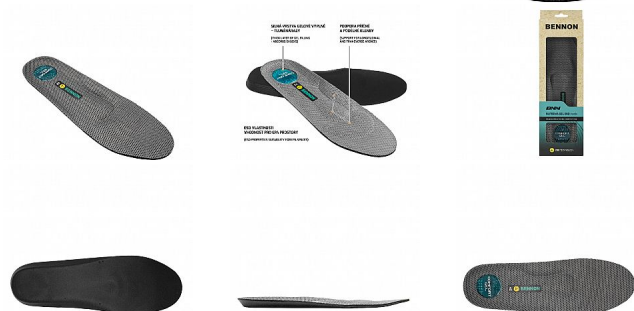

# SUPREMA Gel ESD Insole 48

» OBUV » DOPLŇKY A PÉČE

Výrobce

[Bennon](#)

Kód zboží

693153

EAN

8592732040864

## Popis

\*\*\*\*

Gelová anatomicky tvarovaná stélka s podporou podélné a příčné klenby. Stélka je vhodná pro zátěžové pracovní použití i aktivní trávení volného času. Silná vrstva gelové výplně v oblasti paty tlumí nárazy, příznivě působí při dlouhodobém nebo nadměrném zatížení chodidla.