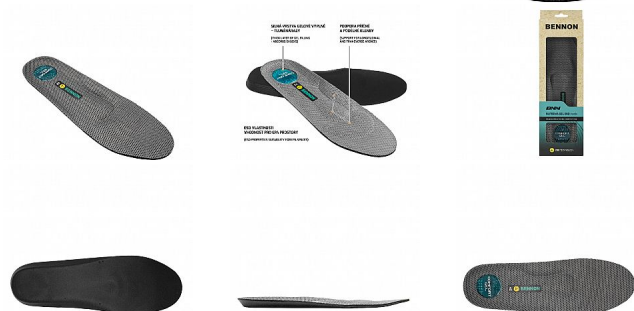

SUPREMA Gel ESD Insole 48

» OBUV » DOPLŇKY A PÉČE

Výrobce

[Bennon](#)

Kód zboží

693153

EAN

8592732040864

Dostupnost na hlavním skladě:

Naskladníme do 3 dnů

SUPREMA Gel ESD Insole 48

» OBUV » DOPLŇKY A PÉČE

Popis

Gelová anatomicky tvarovaná stélka s podporou podélné a příčné klenby. Stélka je vhodná pro zátěžové pracovní použití i aktivní trávení volného času. Silná vrstva gelové výplně v oblasti paty tlumí nárazy, příznivě působí při dlouhodobém nebo nadměrném zatížení chodidla.

Parametry zboží

Výrobce	Bennon
Reflexní	NE
Nehořlavý	NE
Antistatický	ANO
Kyselinovzdorný	NE