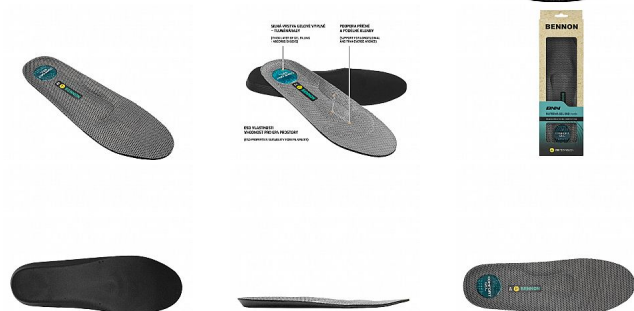

# SUPREMA Gel ESD Insole 47

» OBUV » DOPLŇKY A PÉČE

Výrobce

[Bennon](#)

Kód zboží

693153

EAN

8592732040857

## Popis

\*\*\*\*

Gelová anatomicky tvarovaná stélka s podporou podélné a příčné klenby. Stélka je vhodná pro zátěžové pracovní použití i aktivní trávení volného času. Silná vrstva gelové výplně v oblasti paty tlumí nárazy, příznivě působí při dlouhodobém nebo nadměrném zatížení chodidla.