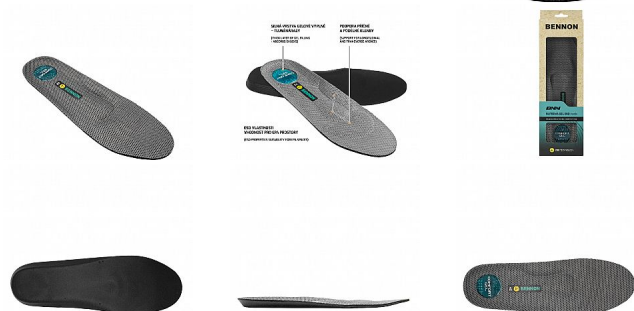

SUPREMA Gel ESD Insole 45

» OBUV » DOPLŇKY A PÉČE

Výrobce

[Bennon](#)

Kód zboží

693153

EAN

8592732040833

Dostupnost na hlavním skladě:

Naskladníme do 3 dnů

SUPREMA Gel ESD Insole 45

» OBUV » DOPLŇKY A PÉČE

Popis

Gelová anatomicky tvarovaná stélka s podporou podélné a příčné klenby. Stélka je vhodná pro zátěžové pracovní použití i aktivní trávení volného času. Silná vrstva gelové výplně v oblasti paty tlumí nárazy, příznivě působí při dlouhodobém nebo nadměrném zatížení chodidla.

Parametry zboží

Výrobce	Bennon
Reflexní	NE
Nehořlavý	NE
Antistatický	ANO
Kyselinovzdorný	NE