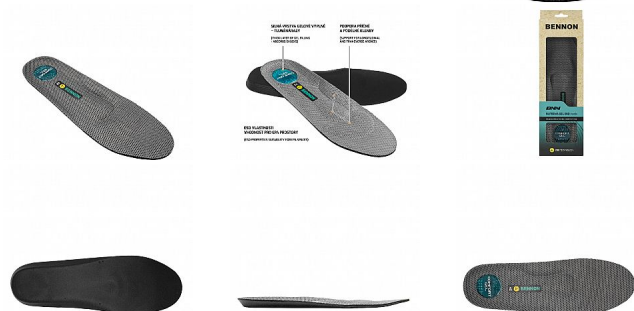

# SUPREMA Gel ESD Insole 45

» OBUV » DOPLŇKY A PÉČE

Výrobce

[Bennon](#)

Kód zboží

693153

EAN

8592732040833

# SUPREMA Gel ESD Insole 45

» OBUV » DOPLŇKY A PÉČE

## Popis

\*\*\*\*

Gelová anatomicky tvarovaná stélka s podporou podélné a příčné klenby. Stélka je vhodná pro zátěžové pracovní použití i aktivní trávení volného času. Silná vrstva gelové výplně v oblasti paty tlumí nárazy, příznivě působí při dlouhodobém nebo nadměrném zatížení chodidla.