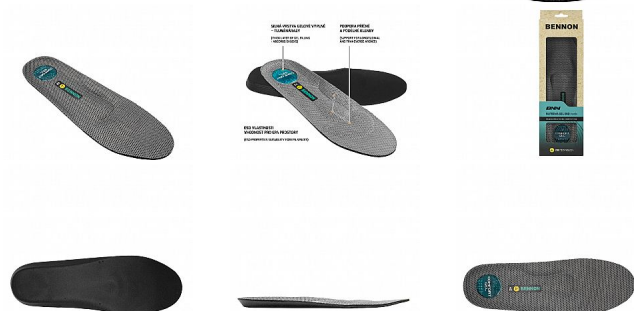

# SUPREMA Gel ESD Insole 44

» OBUV » DOPLŇKY A PÉČE

Výrobce

[Bennon](#)

Kód zboží

693153

EAN

8592732040826

## Popis

\*\*\*\*

Gelová anatomicky tvarovaná stélka s podporou podélné a příčné klenby. Stélka je vhodná pro zátěžové pracovní použití i aktivní trávení volného času. Silná vrstva gelové výplně v oblasti paty tlumí nárazy, příznivě působí při dlouhodobém nebo nadměrném zatížení chodidla.