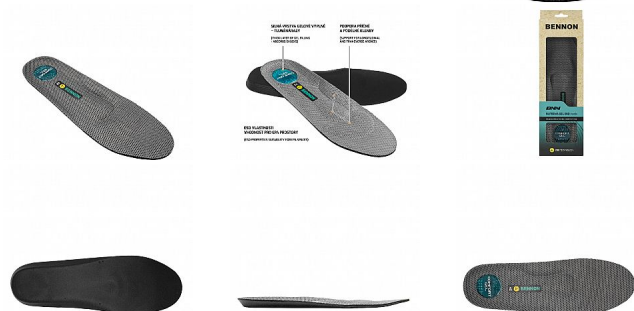

SUPREMA Gel ESD Insole 43

» OBUV » DOPLŇKY A PÉČE

Výrobce

[Bennon](#)

Kód zboží

693153

EAN

8592732040819

Dostupnost na hlavním skladě:

Naskladníme do 5 dnů

SUPREMA Gel ESD Insole 43

» OBUV » DOPLŇKY A PÉČE

Popis

Gelová anatomicky tvarovaná stélka s podporou podélné a příčné klenby. Stélka je vhodná pro zátěžové pracovní použití i aktivní trávení volného času. Silná vrstva gelové výplně v oblasti paty tlumí nárazy, příznivě působí při dlouhodobém nebo nadměrném zatížení chodidla.