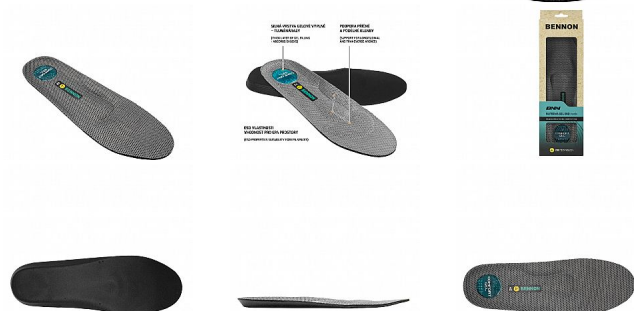

# SUPREMA Gel ESD Insole 43

» OBUV » DOPLŇKY A PÉČE

Výrobce

[Bennon](#)

Kód zboží

693153

EAN

8592732040819

## Popis

\*\*\*\*

Gelová anatomicky tvarovaná stélka s podporou podélné a příčné klenby. Stélka je vhodná pro zátěžové pracovní použití i aktivní trávení volného času. Silná vrstva gelové výplně v oblasti paty tlumí nárazy, příznivě působí při dlouhodobém nebo nadměrném zatížení chodidla.