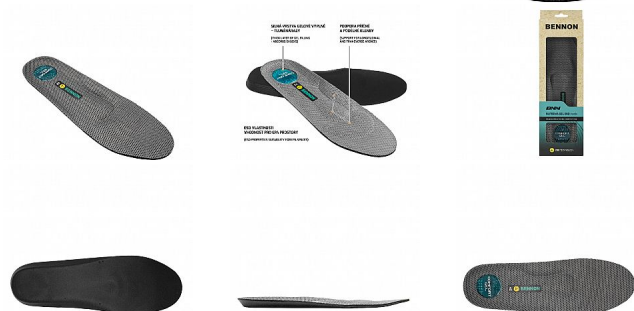

# SUPREMA Gel ESD Insole 42

» OBUV » DOPLŇKY A PÉČE

Výrobce

[Bennon](#)

Kód zboží

693153

EAN

8592732040802

## Popis

\*\*\*\*

Gelová anatomicky tvarovaná stélka s podporou podélné a příčné klenby. Stélka je vhodná pro zátěžové pracovní použití i aktivní trávení volného času. Silná vrstva gelové výplně v oblasti paty tlumí nárazy, příznivě působí při dlouhodobém nebo nadměrném zatížení chodidla.