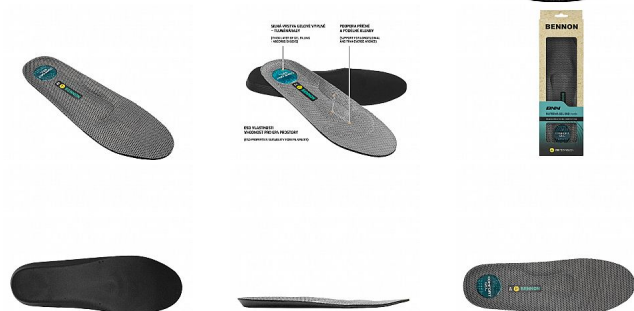

SUPREMA Gel ESD Insole 42

» OBUV » DOPLŇKY A PÉČE

Výrobce

[Bennon](#)

Kód zboží

693153

EAN

8592732040802

Dostupnost na hlavním skladě:

Naskladníme do 5 dnů

SUPREMA Gel ESD Insole 42

» OBUV » DOPLŇKY A PÉČE

Popis

Gelová anatomicky tvarovaná stélka s podporou podélné a příčné klenby. Stélka je vhodná pro zátěžové pracovní použití i aktivní trávení volného času. Silná vrstva gelové výplně v oblasti paty tlumí nárazy, příznivě působí při dlouhodobém nebo nadměrném zatížení chodidla.

Parametry zboží

Výrobce	Bennon
Reflexní	NE
Nehořlavý	NE
Antistatický	ANO
Kyselinovzdorný	NE