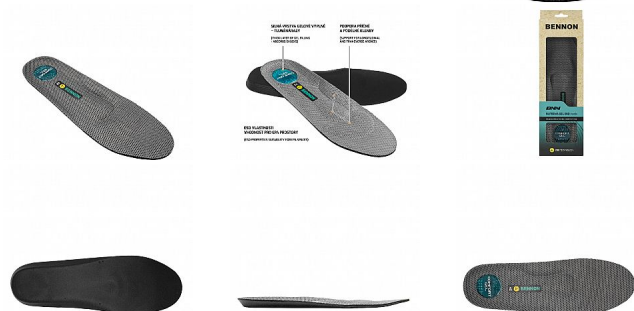

SUPREMA Gel ESD Insole 41

» OBUV » DOPLŇKY A PÉČE

Výrobce

[Bennon](#)

Kód zboží

693153

EAN

8592732040796

Dostupnost na hlavním skladě:

Naskladníme do 5 dnů

SUPREMA Gel ESD Insole 41

» OBUV » DOPLŇKY A PÉČE

Popis

Gelová anatomicky tvarovaná stélka s podporou podélné a příčné klenby. Stélka je vhodná pro zátěžové pracovní použití i aktivní trávení volného času. Silná vrstva gelové výplně v oblasti paty tlumí nárazy, příznivě působí při dlouhodobém nebo nadměrném zatížení chodidla.

Parametry zboží

Výrobce	Bennon
Reflexní	NE
Nehořlavý	NE
Antistatický	ANO
Kyselinovzdorný	NE