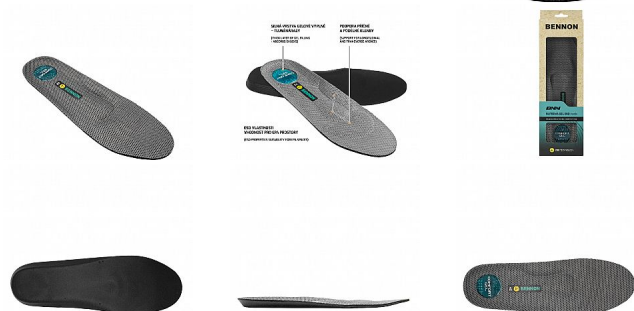

SUPREMA Gel ESD Insole 40

» OBUV » DOPLŇKY A PÉČE

Výrobce

[Bennon](#)

Kód zboží

693153

EAN

8592732040789

Dostupnost na hlavním skladě:

Naskladníme do 5 dnů

SUPREMA Gel ESD Insole 40

» OBUV » DOPLŇKY A PÉČE

Popis

Gelová anatomicky tvarovaná stélka s podporou podélné a příčné klenby. Stélka je vhodná pro zátěžové pracovní použití i aktivní trávení volného času. Silná vrstva gelové výplně v oblasti paty tlumí nárazy, příznivě působí při dlouhodobém nebo nadměrném zatížení chodidla.

Parametry zboží

Výrobce	Bennon
Reflexní	NE
Nehořlavý	NE
Antistatický	ANO
Kyselinovzdorný	NE