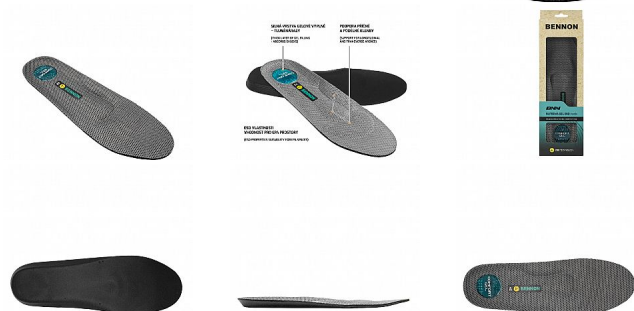

SUPREMA Gel ESD Insole 39

» OBUV » DOPLŇKY A PÉČE

Výrobce

[Bennon](#)

Kód zboží

693153

EAN

8592732040772

Dostupnost na hlavním skladě:

Naskladníme do 5 dnů

SUPREMA Gel ESD Insole 39

» OBUV » DOPLŇKY A PÉČE

Popis

Gelová anatomicky tvarovaná stélka s podporou podélné a příčné klenby. Stélka je vhodná pro zátěžové pracovní použití i aktivní trávení volného času. Silná vrstva gelové výplně v oblasti paty tlumí nárazy, příznivě působí při dlouhodobém nebo nadměrném zatížení chodidla.

Parametry zboží

Výrobce	Bennon
Reflexní	NE
Nehořlavý	NE
Antistatický	ANO
Kyselinovzdorný	NE