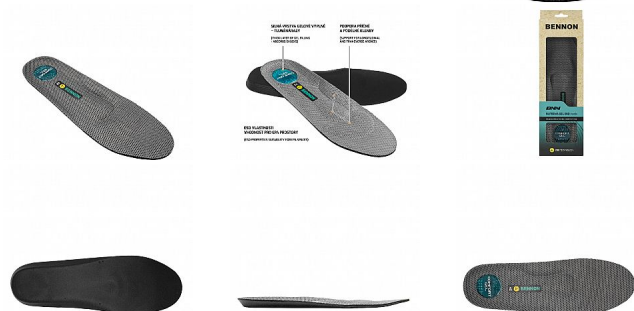

# SUPREMA Gel ESD Insole 38

» OBUV » DOPLŇKY A PÉČE

Výrobce

[Bennon](#)

Kód zboží

693153

EAN

8592732040765

## Popis

\*\*\*\*

Gelová anatomicky tvarovaná stélka s podporou podélné a příčné klenby. Stélka je vhodná pro zátěžové pracovní použití i aktivní trávení volného času. Silná vrstva gelové výplně v oblasti paty tlumí nárazy, příznivě působí při dlouhodobém nebo nadměrném zatížení chodidla.