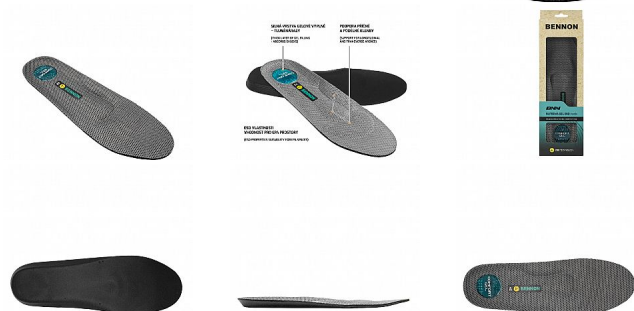

SUPREMA Gel ESD Insole 37

» OBUV » DOPLŇKY A PÉČE

Výrobce

[Bennon](#)

Kód zboží

693153

EAN

8592732040758

Dostupnost na hlavním skladě:

Naskladníme do 3 dnů

SUPREMA Gel ESD Insole 37

» OBUV » DOPLŇKY A PÉČE

Popis

Gelová anatomicky tvarovaná stélka s podporou podélné a příčné klenby. Stélka je vhodná pro zátěžové pracovní použití i aktivní trávení volného času. Silná vrstva gelové výplně v oblasti paty tlumí nárazy, příznivě působí při dlouhodobém nebo nadměrném zatížení chodidla.

Parametry zboží

Výrobce	Bennon
Reflexní	NE
Nehořlavý	NE
Antistatický	ANO
Kyselinovzdorný	NE