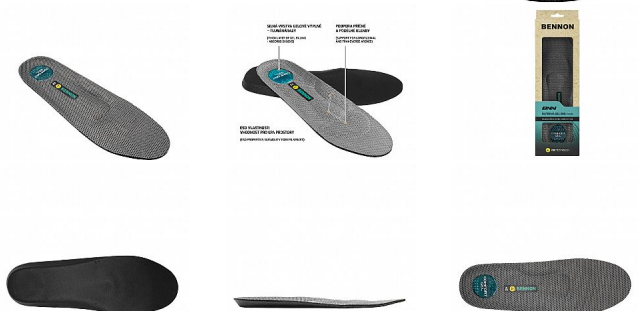

# SUPREMA Gel ESD Insole

» OBUV » DOPLŇKY A PÉČE

## Popis

Gelová anatomicky tvarovaná stélka s podporou podélné a příčné klenby. Stélka je vhodná pro zátěžové pracovní použití i aktivní trávení volného času. Silná vrstva gelové výplně v oblasti paty tlumí nárazy, příznivě působí při dlouhodobém nebo nadměrném zatížení chodidla.