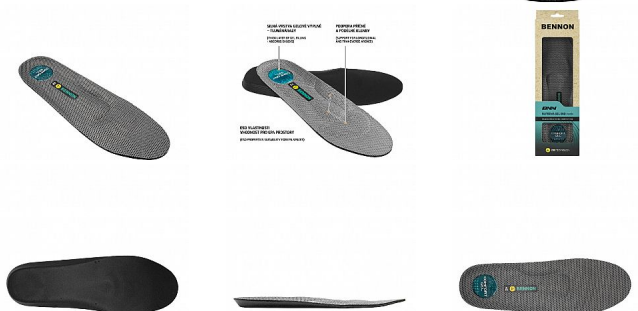

SUPREMA Gel ESD Insole

» OBUV » DOPLŇKY A PÉČE

Popis

Gelová anatomicky tvarovaná stélka s podporou podélné a příčné klenby. Stélka je vhodná pro zátěžové pracovní použití i aktivní trávení volného času. Silná vrstva gelové výplně v oblasti paty tlumí nárazy, příznivě působí při dlouhodobém nebo nadměrném zatížení chodidla.

Výrobce

[Bennon](#)

Kód zboží

693153

Dostupnost na hlavním skladě:

Naskladníme do 5 dnů

Parametry zboží

Výrobce	Bennon
Reflexní	NE
Nehořlavý	NE
Antistatický	ANO
Kyselinovzdorný	NE