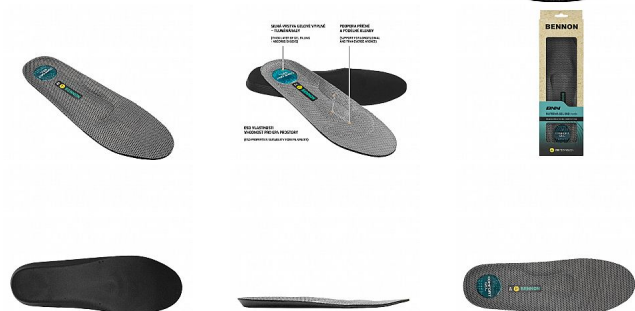

SUPREMA Gel ESD Insole

» OBUV » DOPLŇKY A PÉČE

Výrobce

[Bennon](#)

Kód zboží

693153

Dostupnost na hlavním skladě:

Naskladníme do 5 dnů

SUPREMA Gel ESD Insole

» OBUV » DOPLŇKY A PÉČE

Popis

Gelová anatomicky tvarovaná stélka s podporou podélné a příčné klenby. Stélka je vhodná pro zátěžové pracovní použití i aktivní trávení volného času. Silná vrstva gelové výplně v oblasti paty tlumí nárazy, příznivě působí při dlouhodobém nebo nadměrném zatížení chodidla.

Parametry zboží

Výrobce	Bennon
Reflexní	NE
Nehořlavý	NE
Antistatický	ANO
Kyselinovzdorný	NE