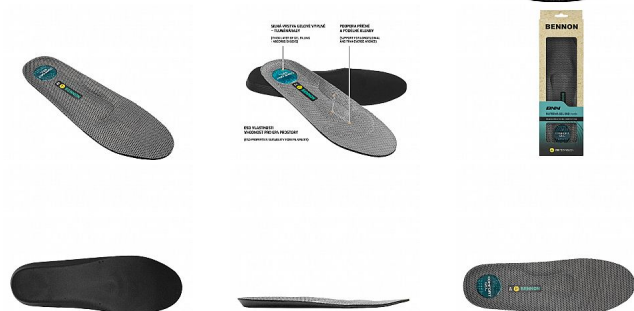

SUPREMA Gel ESD Insole 36

» OBUV » DOPLŇKY A PÉČE

Výrobce

[Bennon](#)

Kód zboží

693153

EAN

8592732040741

Dostupnost na hlavním skladě:

Naskladníme do 3 dnů

SUPREMA Gel ESD Insole 36

» OBUV » DOPLŇKY A PÉČE

Popis

Gelová anatomicky tvarovaná stélka s podporou podélné a příčné klenby. Stélka je vhodná pro zátěžové pracovní použití i aktivní trávení volného času. Silná vrstva gelové výplně v oblasti paty tlumí nárazy, příznivě působí při dlouhodobém nebo nadměrném zatížení chodidla.

Parametry zboží

Výrobce	Bennon
Reflexní	NE
Nehořlavý	NE
Antistatický	ANO
Kyselinovzdorný	NE