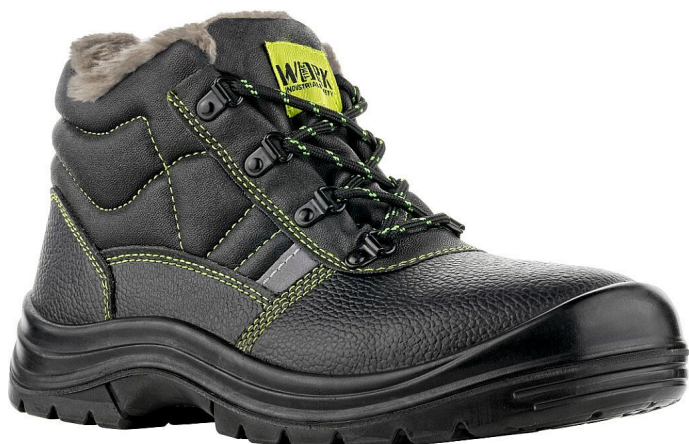

STOCKHOLM bezpečnostní kotníková O2W 50

» OBUV » OBUV ZIMNÍ

Popis

svršek korigovaná hovězinová useň s dezénem v tloušťce 1,6 - 1,8 mm
podšívka vlasový plyš DELTA
vkládací stélka anatomicky tvarovaná, potažená vlasovým plyšem DELTA, antistatická
podešev PU/PU - odolná proti palivovým olejům, antistatická, protiskuzová, dvousložkový nástřík
velikost 36 - 50
norma ČSN EN ISO 20347:2023
provedení O2W FO SR - bez ocelové tužinky, zimní provedení

Výrobce

[VM Footwear](#)

Kód zboží

718259

Dostupnost na hlavním skladě:

Naskladníme do 5 dnů

Parametry zboží

Výrobce

VM Footwear

Reflexní

NE

Nehořlavý

NE

Antistatický

NE

Kyselinovzdorný