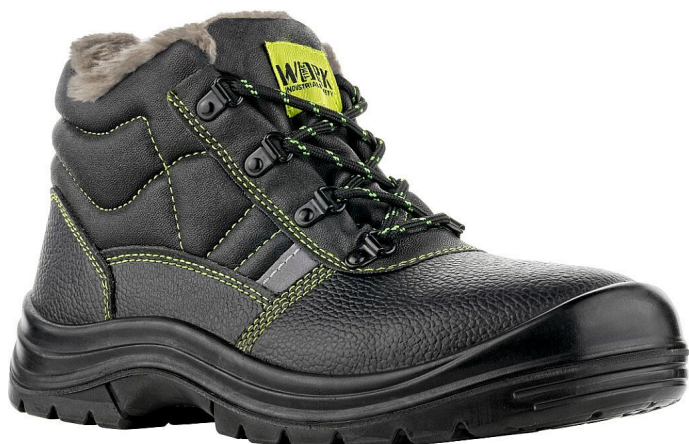

# STOCKHOLM bezpečnostní kotníková O2W 49

» OBUV » OBUV ZIMNÍ

## Popis

svršek korigovaná hovězinová useň s dezénem v tloušťce 1,6 - 1,8 mm  
podšívka vlasový plyš DELTA  
vkládací stélka anatomicky tvarovaná, potažená vlasovým plyšem DELTA, antistatická  
podešev PU/PU - odolná proti palivovým olejům, antistatická, protiskluzová, dvousložkový nástřík  
velikost 36 - 50  
norma ČSN EN ISO 20347:2023  
provedení O2W FO SR - bez ocelové tužinky, zimní provedení