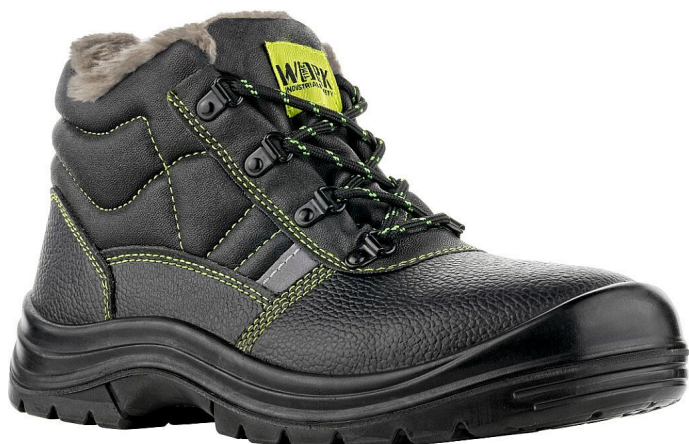

STOCKHOLM bezpečnostní kotníková O2W 48

» OBUV » OBUV ZIMNÍ

Popis

svršek korigovaná hovězinová useň s dezénem v tloušťce 1,6 - 1,8 mm
podšívka vlasový plyš DELTA
vkládací stélka anatomicky tvarovaná, potažená vlasovým plyšem DELTA, antistatická
podešev PU/PU - odolná proti palivovým olejům, antistatická, protiskuzová, dvousložkový nástřík
velikost 36 - 50
norma ČSN EN ISO 20347:2023
provedení O2W FO SR - bez ocelové tužinky, zimní provedení

Výrobce	VM Footwear
Kód zboží	718259

Dostupnost na hlavním skladě: Naskladníme do 5 dnů

Parametry zboží

Výrobce	VM Footwear
Reflexní	NE
Nehořlavý	NE
Antistatický	NE
Kyselinovzdorný	NE