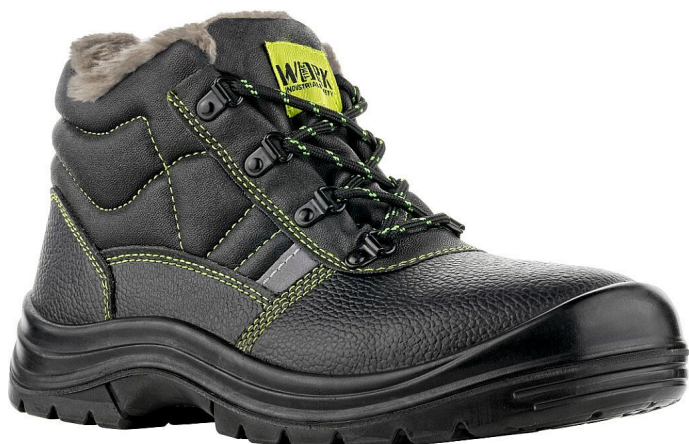

STOCKHOLM bezpečnostní kotníková O2W 47

» OBUV » OBUV ZIMNÍ

Popis

svršek korigovaná hovězinová useň s dezénem v tloušťce 1,6 - 1,8 mm
podšívka vlasový plyš DELTA
vkládací stélka anatomicky tvarovaná, potažená vlasovým plyšem DELTA, antistatická
podešev PU/PU - odolná proti palivovým olejům, antistatická, protiskuzová, dvousložkový nástřík
velikost 36 - 50
norma ČSN EN ISO 20347:2023
provedení O2W FO SR - bez ocelové tužinky, zimní provedení

Výrobce	VM Footwear
Kód zboží	718259

Dostupnost na hlavním skladě: Naskladníme do 5 dnů

Parametry zboží

Výrobce	VM Footwear
Reflexní	NE
Nehořlavý	NE
Antistatický	NE
Kyselinovzdorný	NE