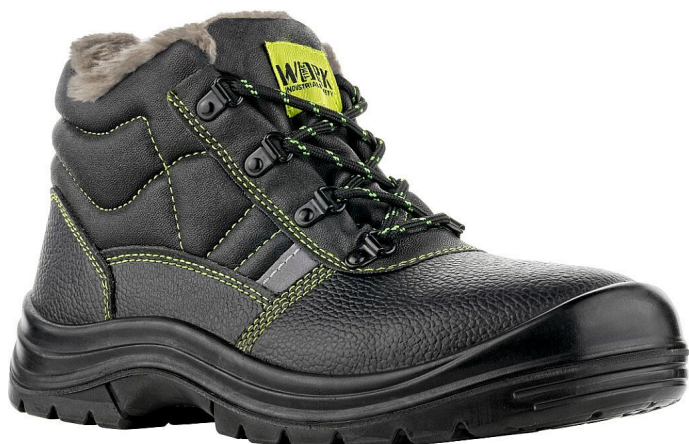

STOCKHOLM bezpečnostní kotníková O2W 44

» OBUV » OBUV ZIMNÍ

Popis

svršek korigovaná hovězinová useň s dezénem v tloušťce 1,6 - 1,8 mm
podšívka vlasový plyš DELTA
vkládací stélka anatomicky tvarovaná, potažená vlasovým plyšem DELTA, antistatická
podešev PU/PU - odolná proti palivovým olejům, antistatická, protiskuzová, dvousložkový nástřík
velikost 36 - 50
norma ČSN EN ISO 20347:2023
provedení O2W FO SR - bez ocelové tužinky, zimní provedení

Výrobce	VM Footwear
Kód zboží	718259

Dostupnost na hlavním skladě: Máme skladem

Parametry zboží

Výrobce	VM Footwear
Reflexní	NE
Nehořlavý	NE
Antistatický	NE
Kyselinovzdorný	NE