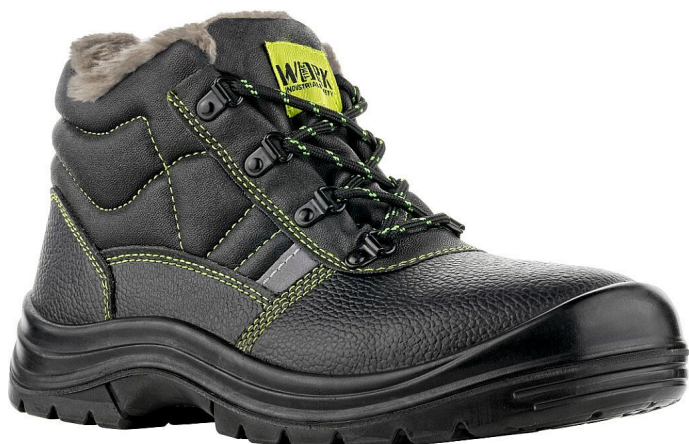

STOCKHOLM bezpečnostní kotníková O2W 43

» OBUV » OBUV ZIMNÍ

Popis

svršek korigovaná hovězinová useň s dezénem v tloušťce 1,6 - 1,8 mm
podšívka vlasový plyš DELTA
vkládací stélka anatomicky tvarovaná, potažená vlasovým plyšem DELTA, antistatická
podešev PU/PU - odolná proti palivovým olejům, antistatická, protiskluzová, dvousložkový nástřík
velikost 36 - 50
norma ČSN EN ISO 20347:2023
provedení O2W FO SR - bez ocelové tužinky, zimní provedení

Výrobce	VM Footwear
Kód zboží	718259

Dostupnost na hlavním skladě: Máme skladem

Parametry zboží

Výrobce	VM Footwear
Reflexní	NE
Nehořlavý	NE
Antistatický	NE
Kyselinovzdorný	NE