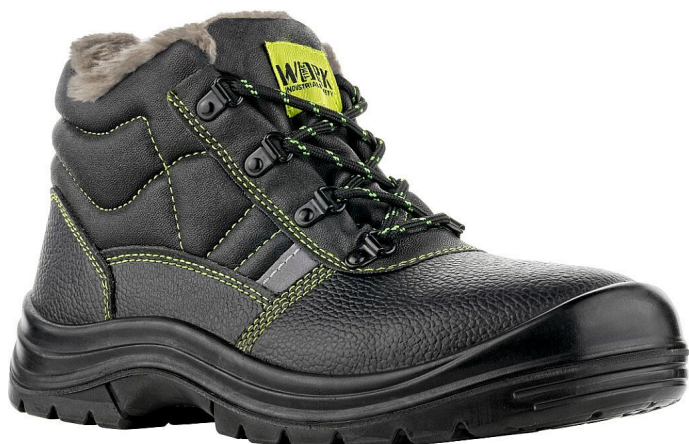

STOCKHOLM bezpečnostní kotníková O2W 42

» OBUV » OBUV ZIMNÍ

Popis

svršek korigovaná hovězinová useň s dezénem v tloušťce 1,6 - 1,8 mm
podšívka vlasový plyš DELTA
vkládací stélka anatomicky tvarovaná, potažená vlasovým plyšem DELTA, antistatická
podešev PU/PU - odolná proti palivovým olejům, antistatická, protiskuzová, dvousložkový nástřík
velikost 36 - 50
norma ČSN EN ISO 20347:2023
provedení O2W FO SR - bez ocelové tužinky, zimní provedení

Výrobce	VM Footwear
Kód zboží	718259

Dostupnost na hlavním skladě: Máme skladem

Parametry zboží

Výrobce	VM Footwear
Reflexní	NE
Nehořlavý	NE
Antistatický	NE
Kyselinovzdorný	NE