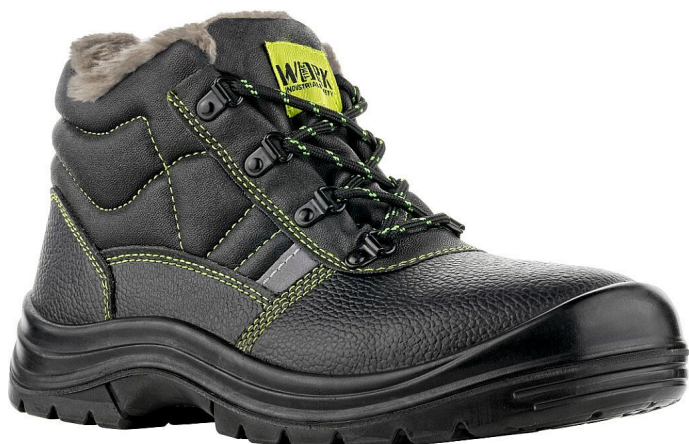

# STOCKHOLM bezpečnostní kotníková O2W

» OBUV » OBUV ZIMNÍ

## Popis

svršek korigovaná hovězinová useň s dezénem v tloušťce 1,6 - 1,8 mm

podšívka vlasový plyš DELTA

vkładací stélka anatomicky tvarovaná, potažená vlasovým plyšem DELTA, antistatická

podešev PU/PU - odolná proti palivovým olejům, antistatická, protiskluzová, dvousložkový nástřik velikost 36 - 50

norma ČSN EN ISO 20347:2023

provedení O2W FO SR - bez ocelové tužinky, zimní provedení

Výrobce [VM Footwear](#)

Kód zboží 718259

Dostupnost na hlavním skladě: Máme skladem