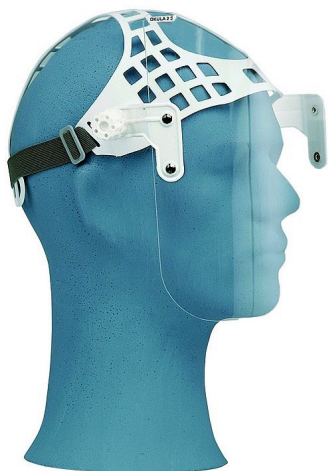

Štít OKULA Š-P 28

» OCHRANNÉ POMŮCKY » OCHRANA ZRAKU » Pološtítý a štíty

Popis

Štít s náhlavním křížem, umožňuje současné použití dioptrických brýlí, rozměr: 220 x 290 mm. Vhodná ochrana očí, obličeje a dýchacích orgánů před mechanickými částicemi.

Výrobce

[Canis](#)

Kód zboží

656963

EAN

8591940100568

Dostupnost na hlavním skladě:

Máme skladem

Parametry zboží

Výrobce

Canis