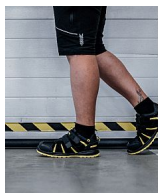

RIBBON S1 ESD Sandal 48

» OBUV » SANDÁLY » S vyztuženou špičkou

Výrobce

[Bennon](#)

Kód zboží

691366

EAN

8592732052706

Dostupnost na hlavním skladě:

Naskladníme do 5 dnů

RIBBON S1 ESD Sandal 48

» OBUV » SANDÁLY » S vyztuženou špičkou

Popis

Bezpečnostní nonmetalický sandál je vyroben z kombinace štípené usně a textilie MESH. Uzavírání obuvi je rychlé a snadné, neboť je zde použit suchý zip. Nedílnou součástí této obuvi je taktéž kompozitní tužinka, která ochrání prsty na nohou v krizových situacích. Pohodlí při nošení zajišťuje odpružená pata. Tento sandál je vhodný do vnitřních prostor i suchého venkovního prostředí. ESD a antistatické vlastnostmi umožňují využít tuto obuv v EPA prostorech.

vrchový materiál: hověžinová štípenka + textilie MESH

podšívka: textilie sandwich MESH

stélka: EVA + MESH

podešev: ZEPHYRA PU/PU

tužinka/planžeta: kompozit/-

Parametry zboží

Výrobce	Bennon
Velikost	36
Reflexní	NE
Nehořlavý	NE
Antistatický	ANO
Kyselinovzdorný	NE
Bezpečnostní kategorie	S ocelovou špičkou