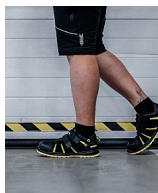

RIBBON S1 ESD Sandal 47

» OBUV » SANDÁLY » S vyztuženou špičkou

Výrobce

[Bennon](#)

Kód zboží

691366

EAN

8592732052690

Dostupnost na hlavním skladě:

Naskladníme do 5 dnů

RIBBON S1 ESD Sandal 47

» OBUV » SANDÁLY » S vyztuženou špičkou

Popis

Bezpečnostní nonmetalický sandál je vyroben z kombinace štípené usně a textilie MESH. Uzavírání obuvi je rychlé a snadné, neboť je zde použit suchý zip. Nedílnou součástí této obuvi je taktéž kompozitní tužinka, která ochrání prsty na nohou v krizových situacích. Pohodlí při nošení zajišťuje odpružená pata. Tento sandál je vhodný do vnitřních prostor i suchého venkovního prostředí. ESD a antistatické vlastnostmi umožňují využít tuto obuv v EPA prostorech.

vrchový materiál: hovězinová štípenka + textilie MESH

podšívka: textilie sandwich MESH

stélka: EVA + MESH

podešev: ZEPHYRA PU/PU

tužinka/planžeta: kompozit/-

Parametry zboží

Výrobce	Bennon
Velikost	36
Reflexní	NE
Nehořlavý	NE
Antistatický	ANO
Kyselinovzdorný	NE
Bezpečnostní kategorie	S ocelovou špičkou