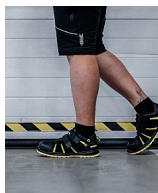

# RIBBON S1 ESD Sandal 46

» OBUV » SANDÁLY » S vyztuženou špičkou

Výrobce

[Bennon](#)

Kód zboží

691366

EAN

8592732052683

# RIBBON S1 ESD Sandal 46

» OBUV » SANDÁLY » S vyztuženou špičkou

## Popis

Bezpečnostní nonmetalický sandál je vyroben z kombinace štípené usně a textilie MESH. Uzavírání obuvi je rychlé a snadné, neboť je zde použit suchý zip. Nedílnou součástí této obuvi je také kompozitní tužinka, která ochrání prsty na nohou v krizových situacích. Pohodlí při nošení zajišťuje odpružená pata. Tento sandál je vhodný do vnitřních prostor i suchého venkovního prostředí. ESD a antistatické vlastnostmi umožňují využít tuto obuv v EPA prostorech.