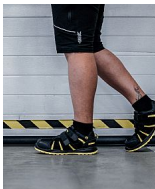

RIBBON S1 ESD Sandal 46

» OBUV » SANDÁLY » S vyztuženou špičkou

Výrobce

[Bennon](#)

Kód zboží

691366

EAN

8592732052683

Dostupnost na hlavním skladě:

Naskladníme do 5 dnů

RIBBON S1 ESD Sandal 46

» OBUV » SANDÁLY » S vyztuženou špičkou

Popis

""Bezpečnostní nonmetalický sandál je vyroben z kombinace štípené usně a textilie MESH.

Uzavírání obuvi je rychlé a snadné, neboť je zde použit suchý zip.

Nedílnou součástí této obuvi je také kompozitní tužinka, která ochrání prsty na nohou v krizových situacích.

Pohodlí při nošení zajišťuje odpružená pata.

Tento sandál je vhodný do vnitřních prostor i suchého venkovního prostředí. ESD a antistatické vlastnostmi umožňují využít tuto obuv v EPA prostorech.""

Parametry zboží

Výrobce	Bennon
Velikost	36
Reflexní	NE
Nehořlavý	NE
Antistatický	ANO
Kyselinovzdorný	NE
Bezpečnostní kategorie	S ocelovou špičkou