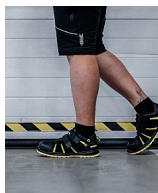

# RIBBON S1 ESD Sandal 45

» OBUV » SANDÁLY » S vyztuženou špičkou

Výrobce

[Bennon](#)

Kód zboží

691366

EAN

8592732052676

# RIBBON S1 ESD Sandal 45

» OBUV » SANDÁLY » S vyztuženou špičkou

## Popis

Bezpečnostní nonmetalický sandál je vyroben z kombinace štípené usně a textilie MESH. Uzavírání obuvi je rychlé a snadné, neboť je zde použit suchý zip. Nedílnou součástí této obuvi je taktéž kompozitní tužinka, která ochrání prsty na nohou v krizových situacích. Pohodlí při nošení zajišťuje odpružená pata. Tento sandál je vhodný do vnitřních prostor i suchého venkovního prostředí. ESD a antistatické vlastnostmi umožňují využít tuto obuv v EPA prostorech.