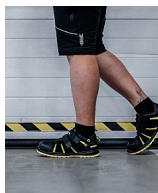

# RIBBON S1 ESD Sandal 44

» OBUV » SANDÁLY » S vyztuženou špičkou

Výrobce

[Bennon](#)

Kód zboží

691366

EAN

8592732052669

# RIBBON S1 ESD Sandal 44

» OBUV » SANDÁLY » S vyztuženou špičkou

## Popis

Bezpečnostní nonmetalický sandál je vyroben z kombinace štípené usně a textilie MESH. Uzavírání obuvi je rychlé a snadné, neboť je zde použit suchý zip. Nedílnou součástí této obuvi je taktéž kompozitní tužinka, která ochrání prsty na nohou v krizových situacích. Pohodlí při nošení zajišťuje odpružená pata. Tento sandál je vhodný do vnitřních prostor i suchého venkovního prostředí. ESD a antistatické vlastnostmi umožňují využít tuto obuv v EPA prostorech.