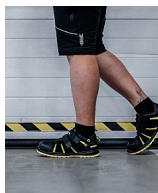

RIBBON S1 ESD Sandal 43

» OBUV » SANDÁLY » S vyztuženou špičkou

Výrobce

[Bennon](#)

Kód zboží

691366

EAN

8592732052652

Dostupnost na hlavním skladě:

Máme skladem

RIBBON S1 ESD Sandal 43

» OBUV » SANDÁLY » S vyztuženou špičkou

Popis

Bezpečnostní nonmetalický sandál je vyroben z kombinace štípené usně a textilie MESH. Uzavírání obuvi je rychlé a snadné, neboť je zde použit suchý zip. Nedílnou součástí této obuvi je taktéž kompozitní tužinka, která ochrání prsty na nohou v krizových situacích. Pohodlí při nošení zajišťuje odpružená pata. Tento sandál je vhodný do vnitřních prostor i suchého venkovního prostředí. ESD a antistatické vlastnostmi umožňují využít tuto obuv v EPA prostorech.

vrchový materiál: hověžinová štípenka + textilie MESH

podšívka: textilie sandwich MESH

stélka: EVA + MESH

podešev: ZEPHYRA PU/PU

tužinka/planžeta: kompozit/-

Parametry zboží

Výrobce	Bennon
Velikost	36
Reflexní	NE
Nehořlavý	NE
Antistatický	ANO
Kyselinovzdorný	NE
Bezpečnostní kategorie	S ocelovou špičkou