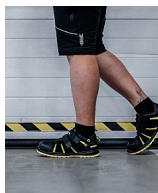

RIBBON S1 ESD Sandal 42

» OBUV » SANDÁLY » S vyztuženou špičkou

Výrobce

[Bennon](#)

Kód zboží

691366

EAN

8592732052645

Dostupnost na hlavním skladě:

Máme skladem

RIBBON S1 ESD Sandal 42

» OBUV » SANDÁLY » S vyztuženou špičkou

Popis

Bezpečnostní nonmetalický sandál je vyroben z kombinace štípené usně a textilie MESH. Uzavírání obuvi je rychlé a snadné, neboť je zde použit suchý zip. Nedílnou součástí této obuvi je taktéž kompozitní tužinka, která ochrání prsty na nohou v krizových situacích. Pohodlí při nošení zajišťuje odpružená pata. Tento sandál je vhodný do vnitřních prostor i suchého venkovního prostředí. ESD a antistatické vlastnostmi umožňují využít tuto obuv v EPA prostorech.

vrchový materiál: hovězinová štípenka + textilie MESH

podšívka: textilie sandwich MESH

stélka: EVA + MESH

podešev: ZEPHYRA PU/PU

tužinka/planžeta: kompozit/-

Parametry zboží

Výrobce	Bennon
Velikost	36
Reflexní	NE
Nehořlavý	NE
Antistatický	ANO
Kyselinovzdorný	NE
Bezpečnostní kategorie	S ocelovou špičkou