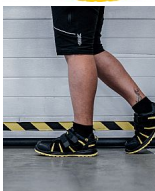

RIBBON S1 ESD Sandal 42

» OBUV » SANDÁLY » S vyztuženou špičkou

Výrobce

[Bennon](#)

Kód zboží

691366

EAN

8592732052645

Dostupnost na hlavním skladě:

Naskladníme do 5 dnů

RIBBON S1 ESD Sandal 42

» OBUV » SANDÁLY » S vyztuženou špičkou

Popis

""Bezpečnostní nonmetalický sandál je vyroben z kombinace štípené usně a textilie MESH.

Uzavírání obuvi je rychlé a snadné, neboť je zde použit suchý zip.

Nedílnou součástí této obuvi je také kompozitní tužinka, která ochrání prsty na nohou v krizových situacích.

Pohodlí při nošení zajišťuje odpružená pata.

Tento sandál je vhodný do vnitřních prostor i suchého venkovního prostředí. ESD a antistatické vlastnostmi umožňují využít tuto obuv v EPA prostorech.""

Parametry zboží

Výrobce	Bennon
Velikost	36
Reflexní	NE
Nehořlavý	NE
Antistatický	ANO
Kyselinovzdorný	NE
Bezpečnostní kategorie	S ocelovou špičkou