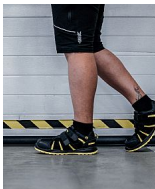

# RIBBON S1 ESD Sandal 42

» OBUV » SANDÁLY » S vyztuženou špičkou

Výrobce

[Bennon](#)

Kód zboží

691366

EAN

8592732052645

# RIBBON S1 ESD Sandal 42

» OBUV » SANDÁLY » S vyztuženou špičkou

## Popis

""Bezpečnostní nonmetalický sandál je vyroben z kombinace štípené usně a textilie MESH.

Uzavírání obuvi je rychlé a snadné, neboť je zde použit suchý zip.

Nedílnou součástí této obuvi je také kompozitní tužinka, která ochrání prsty na nohou v krizových situacích.

Pohodlí při nošení zajišťuje odpružená pata.

Tento sandál je vhodný do vnitřních prostor i suchého venkovního prostředí. ESD a antistatické vlastnostmi umožňují využít tuto obuv v EPA prostorech.""