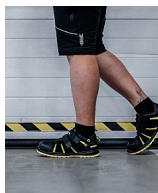

RIBBON S1 ESD Sandal 41

» OBUV » SANDÁLY » S vyztuženou špičkou

Výrobce

[Bennon](#)

Kód zboží

691366

EAN

8592732052638

Dostupnost na hlavním skladě:

Máme skladem

RIBBON S1 ESD Sandal 41

» OBUV » SANDÁLY » S vyztuženou špičkou

Popis

Bezpečnostní nonmetalický sandál je vyroben z kombinace štípené usně a textilie MESH. Uzavírání obuvi je rychlé a snadné, neboť je zde použit suchý zip. Nedílnou součástí této obuvi je taktéž kompozitní tužinka, která ochrání prsty na nohou v krizových situacích. Pohodlí při nošení zajišťuje odpružená pata. Tento sandál je vhodný do vnitřních prostor i suchého venkovního prostředí. ESD a antistatické vlastnostmi umožňují využít tuto obuv v EPA prostorech.

vrchový materiál: hověžinová štípenka + textilie MESH

podšívka: textilie sandwich MESH

stélka: EVA + MESH

podešev: ZEPHYRA PU/PU

tužinka/planžeta: kompozit/-

Parametry zboží

| | |
|------------------------|--------------------|
| Výrobce | Bennon |
| Velikost | 36 |
| Reflexní | NE |
| Nehořlavý | NE |
| Antistatický | ANO |
| Kyselinovzdorný | NE |
| Bezpečnostní kategorie | S ocelovou špičkou |