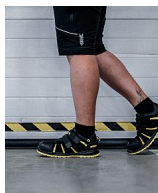

RIBBON S1 ESD Sandal 41

» OBUV » SANDÁLY » S vyztuženou špičkou

Výrobce

[Bennon](#)

Kód zboží

691366

EAN

8592732052638

Dostupnost na hlavním skladě:

Naskladníme do 5 dnů

RIBBON S1 ESD Sandal 41

» OBUV » SANDÁLY » S vyztuženou špičkou

Popis

Bezpečnostní nonmetalický sandál je vyroben z kombinace štípené usně a textilie MESH. Uzavírání obuvi je rychlé a snadné, neboť je zde použit suchý zip. Nedílnou součástí této obuvi je taktéž kompozitní tužinka, která ochrání prsty na nohou v krizových situacích. Pohodlí při nošení zajišťuje odpružená pata. Tento sandál je vhodný do vnitřních prostor i suchého venkovního prostředí. ESD a antistatické vlastnostmi umožňují využít tuto obuv v EPA prostorech. vrchový materiál: hovězinová štípenka + textilie MESH podšívka: textilie sandwich MESH stélka: EVA + MESH podešev: ZEPHYRA PU/PU tužinka/planžeta: kompozit/-

Parametry zboží

Výrobce	Bennon
Velikost	36
Reflexní	NE
Nehořlavý	NE
Antistatický	ANO
Kyselinovzdorný	NE
Bezpečnostní kategorie	S ocelovou špičkou