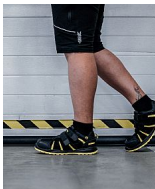

RIBBON S1 ESD Sandal 40

» OBUV » SANDÁLY » S vyztuženou špičkou

Výrobce [Bennon](#)

Kód zboží 691366

EAN 8592732052621

Dostupnost na hlavním skladě: Naskladníme do 5 dnů

RIBBON S1 ESD Sandal 40

» OBUV » SANDÁLY » S vyztuženou špičkou

Popis

""Bezpečnostní nonmetalický sandál je vyroben z kombinace štípené usně a textilie MESH.

Uzavírání obuvi je rychlé a snadné, neboť je zde použit suchý zip.

Nedílnou součástí této obuvi je také kompozitní tužinka, která ochrání prsty na nohou v krizových situacích.

Pohodlí při nošení zajišťuje odpružená pata.

Tento sandál je vhodný do vnitřních prostor i suchého venkovního prostředí. ESD a antistatické vlastnostmi umožňují využít tuto obuv v EPA prostorech.""

Parametry zboží