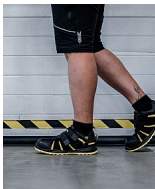

RIBBON S1 ESD Sandal 40

» OBUV » SANDÁLY » S vyztuženou špičkou

Výrobce

[Bennon](#)

Kód zboží

691366

EAN

8592732052621

Dostupnost na hlavním skladě:

Naskladníme do 3 dnů

RIBBON S1 ESD Sandal 40

» OBUV » SANDÁLY » S vyztuženou špičkou

Popis

""Bezpečnostní nonmetalický sandál je vyroben z kombinace štípené usně a textilie MESH.

Uzavírání obuvi je rychlé a snadné, neboť je zde použit suchý zip.

Nedílnou součástí této obuvi je také kompozitní tužinka, která ochrání prsty na nohou v krizových situacích.

Pohodlí při nošení zajišťuje odpružená pata.

Tento sandál je vhodný do vnitřních prostor i suchého venkovního prostředí. ESD a antistatické vlastnostmi umožňují využít tuto obuv v EPA prostorech.""

Parametry zboží

Výrobce	Bennon
Velikost	36
Reflexní	NE
Nehořlavý	NE
Antistatický	ANO
Kyselinovzdorný	NE
Bezpečnostní kategorie	S ocelovou špičkou