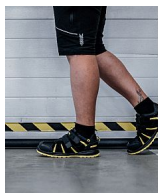

RIBBON S1 ESD Sandal 40

» OBUV » SANDÁLY » S vyztuženou špičkou

Výrobce

[Bennon](#)

Kód zboží

691366

EAN

8592732052621

Dostupnost na hlavním skladě:

Naskladníme do 5 dnů

RIBBON S1 ESD Sandal 40

» OBUV » SANDÁLY » S vyztuženou špičkou

Popis

Bezpečnostní nonmetalický sandál je vyroben z kombinace štípené usně a textilie MESH. Uzavírání obuvi je rychlé a snadné, neboť je zde použit suchý zip. Nedílnou součástí této obuvi je taktéž kompozitní tužinka, která ochrání prsty na nohou v krizových situacích. Pohodlí při nošení zajišťuje odpružená pata. Tento sandál je vhodný do vnitřních prostor i suchého venkovního prostředí. ESD a antistatické vlastnostmi umožňují využít tuto obuv v EPA prostorech.

vrchový materiál: hovězinová štípenka + textilie MESH

podšívka: textilie sandwich MESH

stélka: EVA + MESH

podešev: ZEPHYRA PU/PU

tužinka/planžeta: kompozit/-

Parametry zboží

Výrobce	Bennon
Velikost	36
Reflexní	NE
Nehořlavý	NE
Antistatický	ANO
Kyselinovzdorný	NE
Bezpečnostní kategorie	S ocelovou špičkou