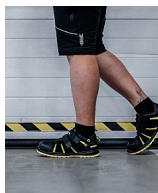

RIBBON S1 ESD Sandal 39

» OBUV » SANDÁLY » S vyztuženou špičkou

Výrobce

[Bennon](#)

Kód zboží

691366

EAN

8592732052614

Dostupnost na hlavním skladě:

Naskladníme do 5 dnů

RIBBON S1 ESD Sandal 39

» OBUV » SANDÁLY » S vyztuženou špičkou

Popis

Bezpečnostní nonmetalický sandál je vyroben z kombinace štípené usně a textilie MESH. Uzavírání obuvi je rychlé a snadné, neboť je zde použit suchý zip. Nedílnou součástí této obuvi je taktéž kompozitní tužinka, která ochrání prsty na nohou v krizových situacích. Pohodlí při nošení zajišťuje odpružená pata. Tento sandál je vhodný do vnitřních prostor i suchého venkovního prostředí. ESD a antistatické vlastnostmi umožňují využít tuto obuv v EPA prostorech.

vrchový materiál: hovězinová štípenka + textilie MESH

podšívka: textilie sandwich MESH

stélka: EVA + MESH

podešev: ZEPHYRA PU/PU

tužinka/planžeta: kompozit/-

Parametry zboží

Výrobce	Bennon
Velikost	36
Reflexní	NE
Nehořlavý	NE
Antistatický	ANO
Kyselinovzdorný	NE
Bezpečnostní kategorie	S ocelovou špičkou