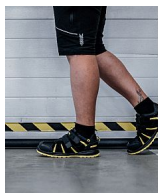

RIBBON S1 ESD Sandal 38

» OBUV » SANDÁLY » S vyztuženou špičkou

Výrobce

[Bennon](#)

Kód zboží

691366

EAN

8592732052607

Dostupnost na hlavním skladě:

Naskladníme do 5 dnů

RIBBON S1 ESD Sandal 38

» OBUV » SANDÁLY » S vyztuženou špičkou

Popis

Bezpečnostní nonmetalický sandál je vyroben z kombinace štípené usně a textilie MESH. Uzavírání obuvi je rychlé a snadné, neboť je zde použit suchý zip. Nedílnou součástí této obuvi je taktéž kompozitní tužinka, která ochrání prsty na nohou v krizových situacích. Pohodlí při nošení zajišťuje odpružená pata. Tento sandál je vhodný do vnitřních prostor i suchého venkovního prostředí. ESD a antistatické vlastnostmi umožňují využít tuto obuv v EPA prostorech.

vrchový materiál: hověžinová štípenka + textilie MESH

podšívka: textilie sandwich MESH

stélka: EVA + MESH

podešev: ZEPHYRA PU/PU

tužinka/planžeta: kompozit/-

Parametry zboží

Výrobce	Bennon
Velikost	36
Reflexní	NE
Nehořlavý	NE
Antistatický	ANO
Kyselinovzdorný	NE
Bezpečnostní kategorie	S ocelovou špičkou