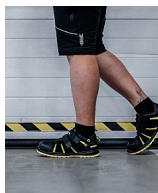

RIBBON S1 ESD Sandal 37

» OBUV » SANDÁLY » S vyztuženou špičkou

Výrobce

[Bennon](#)

Kód zboží

691366

EAN

8592732052591

Dostupnost na hlavním skladě:

Naskladníme do 5 dnů

RIBBON S1 ESD Sandal 37

» OBUV » SANDÁLY » S vyztuženou špičkou

Popis

Bezpečnostní nonmetalický sandál je vyroben z kombinace štípené usně a textilie MESH. Uzavírání obuvi je rychlé a snadné, neboť je zde použit suchý zip. Nedílnou součástí této obuvi je taktéž kompozitní tužinka, která ochrání prsty na nohou v krizových situacích. Pohodlí při nošení zajišťuje odpružená pata. Tento sandál je vhodný do vnitřních prostor i suchého venkovního prostředí. ESD a antistatické vlastnostmi umožňují využít tuto obuv v EPA prostorech.

vrchový materiál: hověžinová štípenka + textilie MESH

podšívka: textilie sandwich MESH

stélka: EVA + MESH

podešev: ZEPHYRA PU/PU

tužinka/planžeta: kompozit/-

Parametry zboží

Výrobce	Bennon
Velikost	36
Reflexní	NE
Nehořlavý	NE
Antistatický	ANO
Kyselinovzdorný	NE
Bezpečnostní kategorie	S ocelovou špičkou