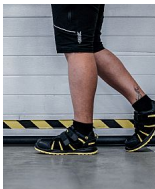

RIBBON S1 ESD Sandal

» OBUV » SANDÁLY » S vyztuženou špičkou

Výrobce

[Bennon](#)

Kód zboží

691366

Dostupnost na hlavním skladě:

Naskladníme do 3 dnů

RIBBON S1 ESD Sandal

» OBUV » SANDÁLY » S vyztuženou špičkou

Popis

""Bezpečnostní nonmetalický sandál je vyroben z kombinace štípené usně a textilie MESH.

Uzavírání obuvi je rychlé a snadné, neboť je zde použit suchý zip.

Nedílnou součástí této obuvi je také kompozitní tužinka, která ochrání prsty na nohou v krizových situacích.

Pohodlí při nošení zajišťuje odpružená pata.

Tento sandál je vhodný do vnitřních prostor i suchého venkovního prostředí. ESD a antistatické vlastnostmi umožňují využít tuto obuv v EPA prostorech.""