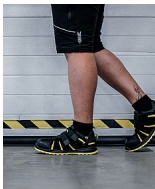

RIBBON S1 ESD Sandal

» OBUV » SANDÁLY » S vyztuženou špičkou

Výrobce

[Bennon](#)

Kód zboží

691366

Dostupnost na hlavním skladě:

Naskladníme do 5 dnů

RIBBON S1 ESD Sandal

» OBUV » SANDÁLY » S vyztuženou špičkou

Popis

""Bezpečnostní nonmetalický sandál je vyroben z kombinace štípené usně a textilie MESH.

Uzavírání obuvi je rychlé a snadné, neboť je zde použit suchý zip.

Nedílnou součástí této obuvi je také kompozitní tužinka, která ochrání prsty na nohou v krizových situacích.

Pohodlí při nošení zajišťuje odpružená pata.

Tento sandál je vhodný do vnitřních prostor i suchého venkovního prostředí. ESD a antistatické vlastnostmi umožňují využít tuto obuv v EPA prostorech.""