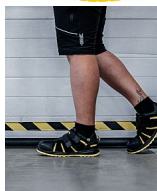

RIBBON S1 ESD Sandal

» OBUV » SANDÁLY » S vyztuženou špičkou

Výrobce

[Bennon](#)

Kód zboží

691366

Dostupnost na hlavním skladě:

Máme skladem

RIBBON S1 ESD Sandal

» OBUV » SANDÁLY » S vyztuženou špičkou

Popis

Bezpečnostní nonmetalický sandál je vyroben z kombinace štípené usně a textilie MESH. Uzavírání obuvi je rychlé a snadné, neboť je zde použit suchý zip. Nedílnou součástí této obuvi je taktéž kompozitní tužinka, která ochrání prsty na nohou v krizových situacích. Pohodlí při nošení zajišťuje odpružená pata. Tento sandál je vhodný do vnitřních prostor i suchého venkovního prostředí. ESD a antistatické vlastnostmi umožňují využít tuto obuv v EPA prostorech.

vrchový materiál: hovězinová štípenka + textilie MESH

podšívka: textilie sandwich MESH

stélka: EVA + MESH

podešev: ZEPHYRA PU/PU

tužinka/planžeta: kompozit/-

Parametry zboží

Výrobce	Bennon
Velikost	36
Reflexní	NE
Nehořlavý	NE
Antistatický	ANO
Kyselinovzdorný	NE
Bezpečnostní kategorie	S ocelovou špičkou