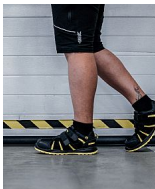

RIBBON S1 ESD Sandal

» OBUV » SANDÁLY » S vyztuženou špičkou

Výrobce

[Bennon](#)

Kód zboží

691366

Dostupnost na hlavním skladě:

Naskladníme do 5 dnů

RIBBON S1 ESD Sandal

» OBUV » SANDÁLY » S vyztuženou špičkou

Popis

Bezpečnostní nonmetalický sandál je vyroben z kombinace štípené usně a textilie MESH. Uzavírání obuvi je rychlé a snadné, neboť je zde použit suchý zip. Nedílnou součástí této obuvi je taktéž kompozitní tužinka, která ochrání prsty na nohou v krizových situacích. Pohodlí při nošení zajišťuje odpružená pata. Tento sandál je vhodný do vnitřních prostor i suchého venkovního prostředí. ESD a antistatické vlastnostmi umožňují využít tuto obuv v EPA prostorech. vrchový materiál: hovězinová štípenka + textilie MESH podšívka: textilie sandwich MESH stélka: EVA + MESH podešev: ZEPHYRA PU/PU tužinka/planžeta: kompozit/-

Parametry zboží

Výrobce	Bennon
Velikost	36
Reflexní	NE
Nehořlavý	NE
Antistatický	ANO
Kyselinovzdorný	NE
Bezpečnostní kategorie	S ocelovou špičkou