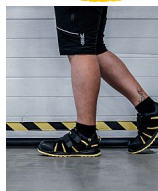

RIBBON S1 ESD Sandal

» OBUV » SANDÁLY » S vyztuženou špičkou

Výrobce

[Bennon](#)

Kód zboží

691366

Dostupnost na hlavním skladě:

Máme skladem

RIBBON S1 ESD Sandal

» OBUV » SANDÁLY » S vyztuženou špičkou

Popis

Bezpečnostní nonmetalický sandál je vyroben z kombinace štípené usně a textilie MESH. Uzavírání obuvi je rychlé a snadné, neboť je zde použit suchý zip. Nedílnou součástí této obuvi je taktéž kompozitní tužinka, která ochrání prsty na nohou v krizových situacích. Pohodlí při nošení zajišťuje odpružená pata. Tento sandál je vhodný do vnitřních prostor i suchého venkovního prostředí. ESD a antistatické vlastnostmi umožňují využít tuto obuv v EPA prostorech. vrchový materiál: hovězinová štípenka + textilie MESH podšívka: textilie sandwich MESH stélka: EVA + MESH podešev: ZEPHYRA PU/PU tužinka/planžeta: kompozit/-

Parametry zboží

Výrobce	Bennon
Velikost	36
Reflexní	NE
Nehořlavý	NE
Antistatický	ANO
Kyselinovzdorný	NE
Bezpečnostní kategorie	S ocelovou špičkou