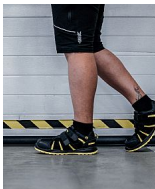

RIBBON S1 ESD Sandal 36

» OBUV » SANDÁLY » S vyztuženou špičkou

Výrobce

[Bennon](#)

Kód zboží

691366

EAN

8592732052584

Dostupnost na hlavním skladě:

Naskladníme do 5 dnů

RIBBON S1 ESD Sandal 36

» OBUV » SANDÁLY » S vyztuženou špičkou

Popis

""Bezpečnostní nonmetalický sandál je vyroben z kombinace štípené usně a textilie MESH.

Uzavírání obuvi je rychlé a snadné, neboť je zde použit suchý zip.

Nedílnou součástí této obuvi je také kompozitní tužinka, která ochrání prsty na nohou v krizových situacích.

Pohodlí při nošení zajišťuje odpružená pata.

Tento sandál je vhodný do vnitřních prostor i suchého venkovního prostředí. ESD a antistatické vlastnostmi umožňují využít tuto obuv v EPA prostorech.""

Parametry zboží

Výrobce	Bennon
Velikost	36
Reflexní	NE
Nehořlavý	NE
Antistatický	ANO
Kyselinovzdorný	NE
Bezpečnostní kategorie	S ocelovou špičkou