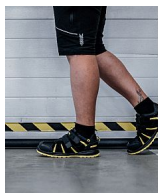

RIBBON S1 ESD Sandal 36

» OBUV » SANDÁLY » S vyztuženou špičkou

Výrobce

[Bennon](#)

Kód zboží

691366

EAN

8592732052584

Dostupnost na hlavním skladě:

Naskladníme do 5 dnů

RIBBON S1 ESD Sandal 36

» OBUV » SANDÁLY » S vyztuženou špičkou

Popis

Bezpečnostní nonmetalický sandál je vyroben z kombinace štípené usně a textilie MESH. Uzavírání obuvi je rychlé a snadné, neboť je zde použit suchý zip. Nedílnou součástí této obuvi je také kompozitní tužinka, která ochrání prsty na nohou v krizových situacích. Pohodlí při nošení zajišťuje odpružená pata. Tento sandál je vhodný do vnitřních prostor i suchého venkovního prostředí. ESD a antistatické vlastnostmi umožňují využít tuto obuv v EPA prostorech.

vrchový materiál: hověžinová štípenka + textilie MESH

podšívka: textilie sandwich MESH

stélka: EVA + MESH

podešev: ZEPHYRA PU/PU

tužinka/planžeta: kompozit/-

Parametry zboží

Výrobce	Bennon
Velikost	36
Reflexní	NE
Nehořlavý	NE
Antistatický	ANO
Kyselinovzdorný	NE
Bezpečnostní kategorie	S ocelovou špičkou