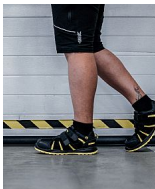

RIBBON S1 ESD Sandal 36

» OBUV » SANDÁLY » S vyztuženou špičkou

Výrobce

[Bennon](#)

Kód zboží

691366

EAN

8592732052584

Dostupnost na hlavním skladě:

Naskladníme do 3 dnů

RIBBON S1 ESD Sandal 36

» OBUV » SANDÁLY » S vyztuženou špičkou

Popis

""Bezpečnostní nonmetalický sandál je vyroben z kombinace štípené usně a textilie MESH.

Uzavírání obuvi je rychlé a snadné, neboť je zde použit suchý zip.

Nedílnou součástí této obuvi je také kompozitní tužinka, která ochrání prsty na nohou v krizových situacích.

Pohodlí při nošení zajišťuje odpružená pata.

Tento sandál je vhodný do vnitřních prostor i suchého venkovního prostředí. ESD a antistatické vlastnostmi umožňují využít tuto obuv v EPA prostorech.""

Parametry zboží

Výrobce	Bennon
Velikost	36
Reflexní	NE
Nehořlavý	NE
Antistatický	ANO
Kyselinovzdorný	NE
Bezpečnostní kategorie	S ocelovou špičkou