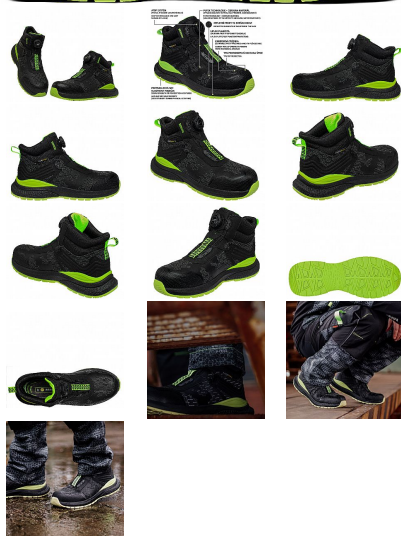

PREDATOR S3 ESD High

» OBUV » KOTNÍKOVÁ » S vyztuženou špičkou a podrážkou

Výrobce

[Bennon](#)

Kód zboží

692377

Dostupnost na hlavním skladě:

Naskladníme do 3 dnů

PREDATOR S3 ESD High

» OBUV » KOTNÍKOVÁ » S vyztuženou špičkou a podrážkou

Popis

Velmi odolná pracovní kotníková obuv s antistatickými vlastnostmi, tužinkou a planžetou vhodná do venkovního a vnitřního prostředí.

Tato obuv představuje revoluci v pracovní obuvi, neboť v sobě skloubila spoustu užitečných vlastností v jednom. Vyznačuje se vysokou odolností vůči mechanickému poškození, vůči vodě, kontaktnímu teplu, uzavírání obuvi je snadné a rychlé, obuv má spoustu bezpečnostních prvků, anatomicky tvarovaná stélka má zdravotní přínosy na stav chodidla.

- Vysoká odolnost svršku vůči prodření a zároveň voděodolnost je zajištěna pomocí inovativního materiálu PUTEK, jež se skládá z vysoce houževnatého polyesterového jádra a PU pláště, dále pak je použit i CORDURA materiál. Tyto dva materiály zvyšují životnost obuvi.