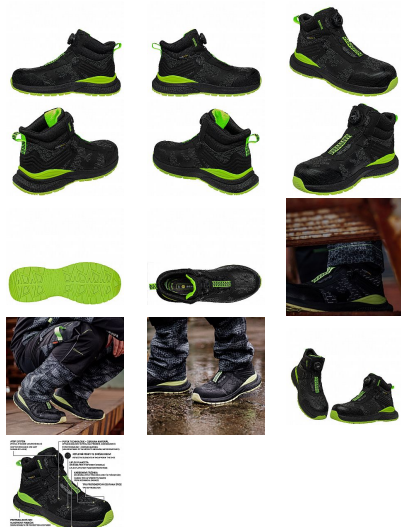

PREDATOR S3 ESD High 43

» OBUV » KOTNÍKOVÁ » S vyztuženou špičkou a podrážkou

Výrobce

[Bennon](#)

Kód zboží

692377

EAN

8592732059750

Dostupnost na hlavním skladě:

Naskladníme do 3 dnů

PREDATOR S3 ESD High 43

» OBUV » KOTNÍKOVÁ » S vyztuženou špičkou a podrážkou

Popis

Velmi odolná pracovní kotníková obuv s antistatickými vlastnostmi, tužinkou a planžetou vhodná do venkovního a vnitřního prostředí.

- Vysoká odolnost svršku vůči prodření a zároveň voděodolnost je zajištěna pomocí inovativního materiálu PUTEK, jež se skládá z vysoce houževnatého polyesterového jádra a PU pláště, dále pak je použit i CORDURA materiál. Tyto dva materiály zvyšují životnost obuvi.